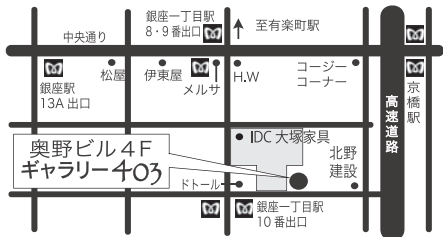

白石絵美 個展 — 空の先には —

2016/11/22-28

ギャラリー403

Emi Shiraishi solo exhibition — 空の先には —

安曇野をルーツとし、月・星をテーマとした油彩画展

2016年11月22日(火)～11月28日(月) 12:00～19:00

Mail Emi.Shiraishi.24@gmail.com
WebSite <http://cielo.hiyamugi.com/>
Facebook <https://www.facebook.com/EmiShiraishiCielo>

ギャラリー403

東京都中央区銀座1-9-8
奥野ビル4階 〒104-0061
TEL&FAX 03-3535-5733

◆東京メトロ有楽町線銀座一丁目駅10番出口より1分◆東京メトロ銀座線銀座駅A13出口より5分◆JR有楽町線より6分